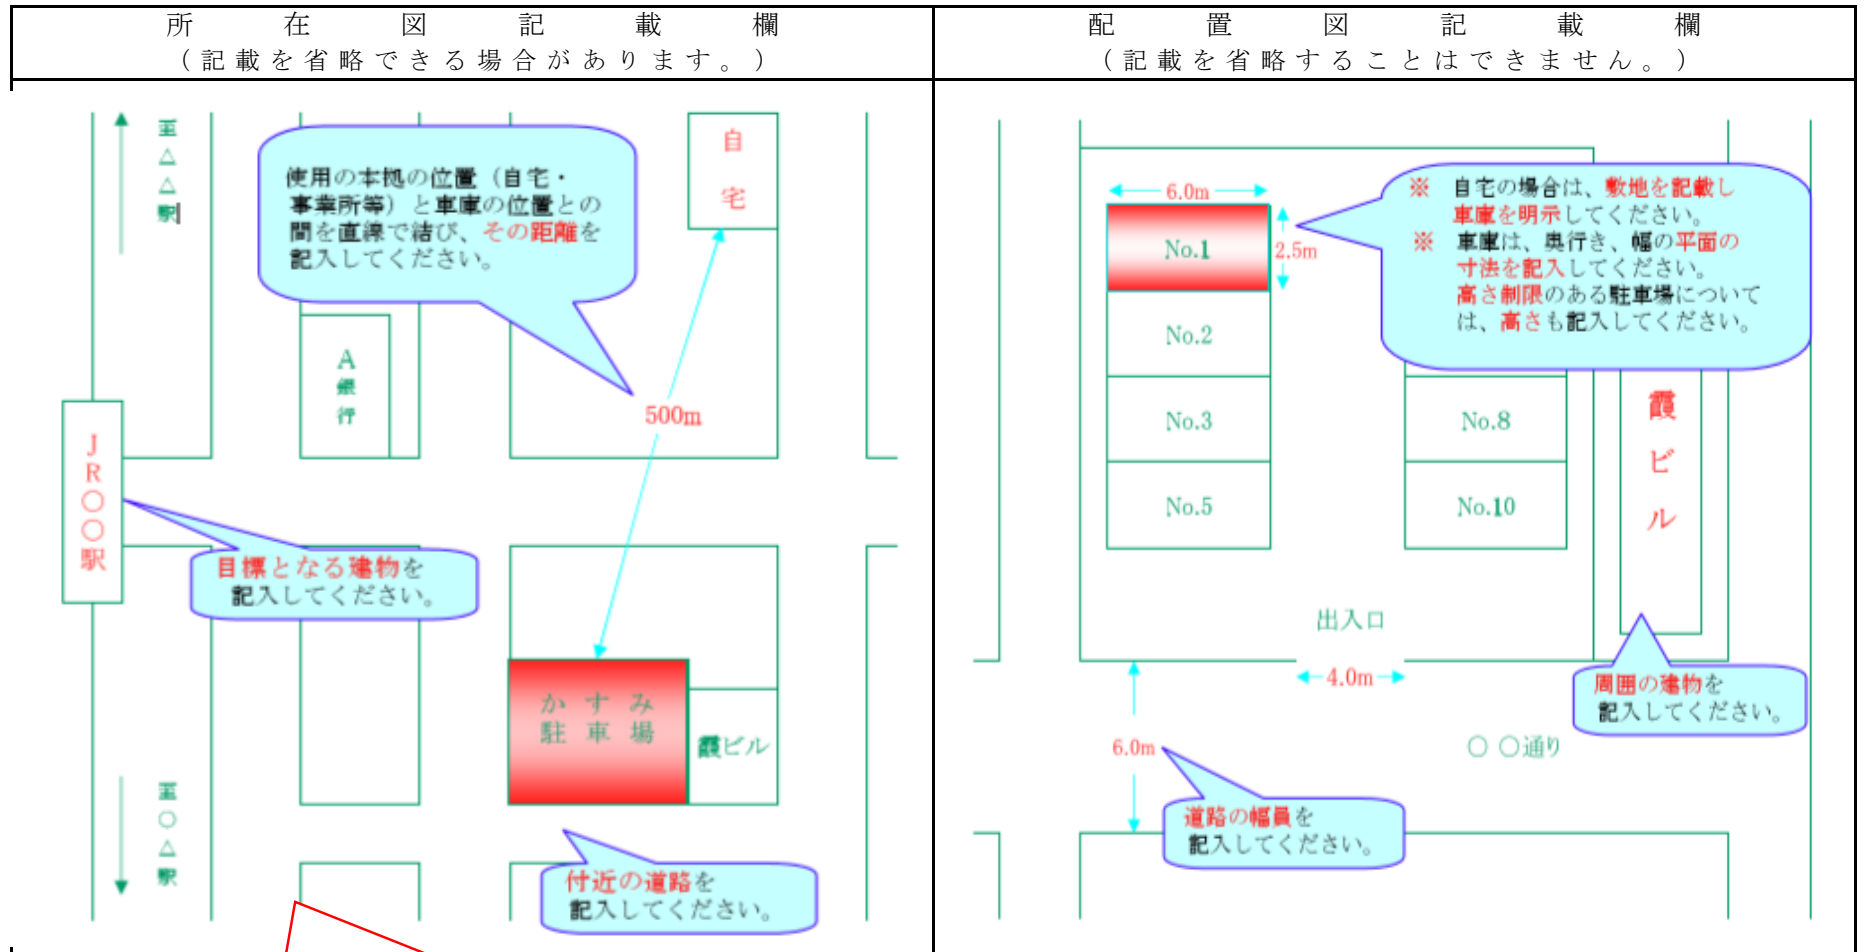

保管場所の所在図・配置図

- 注 1 保管場所届 GoogleMapを印刷して詳細を記入したのも大丈夫です。 車施行規則別記様式第1号)の備考1に該当するとき、又は保管別記様式第2号)の備考4に該当するときは、「所在図」の記載を省略することができます。
- 2 所在図には、使用の本拠の位置（自宅、事業所等）と保管場所の位置との間を直線で結び、その距離を記入してください。
 - 3 配置図には、保管場所に接する道路の幅員、保管場所の幅と奥行き（保管場所が立体駐車場等にあっては、幅と奥行きと高さ）をメートルにより記入してください。
 - 4 配置図には、複数の自動車を保管する駐車場の場合は、保管場所の位置を明示するほか、保管場所番号を記入してください。